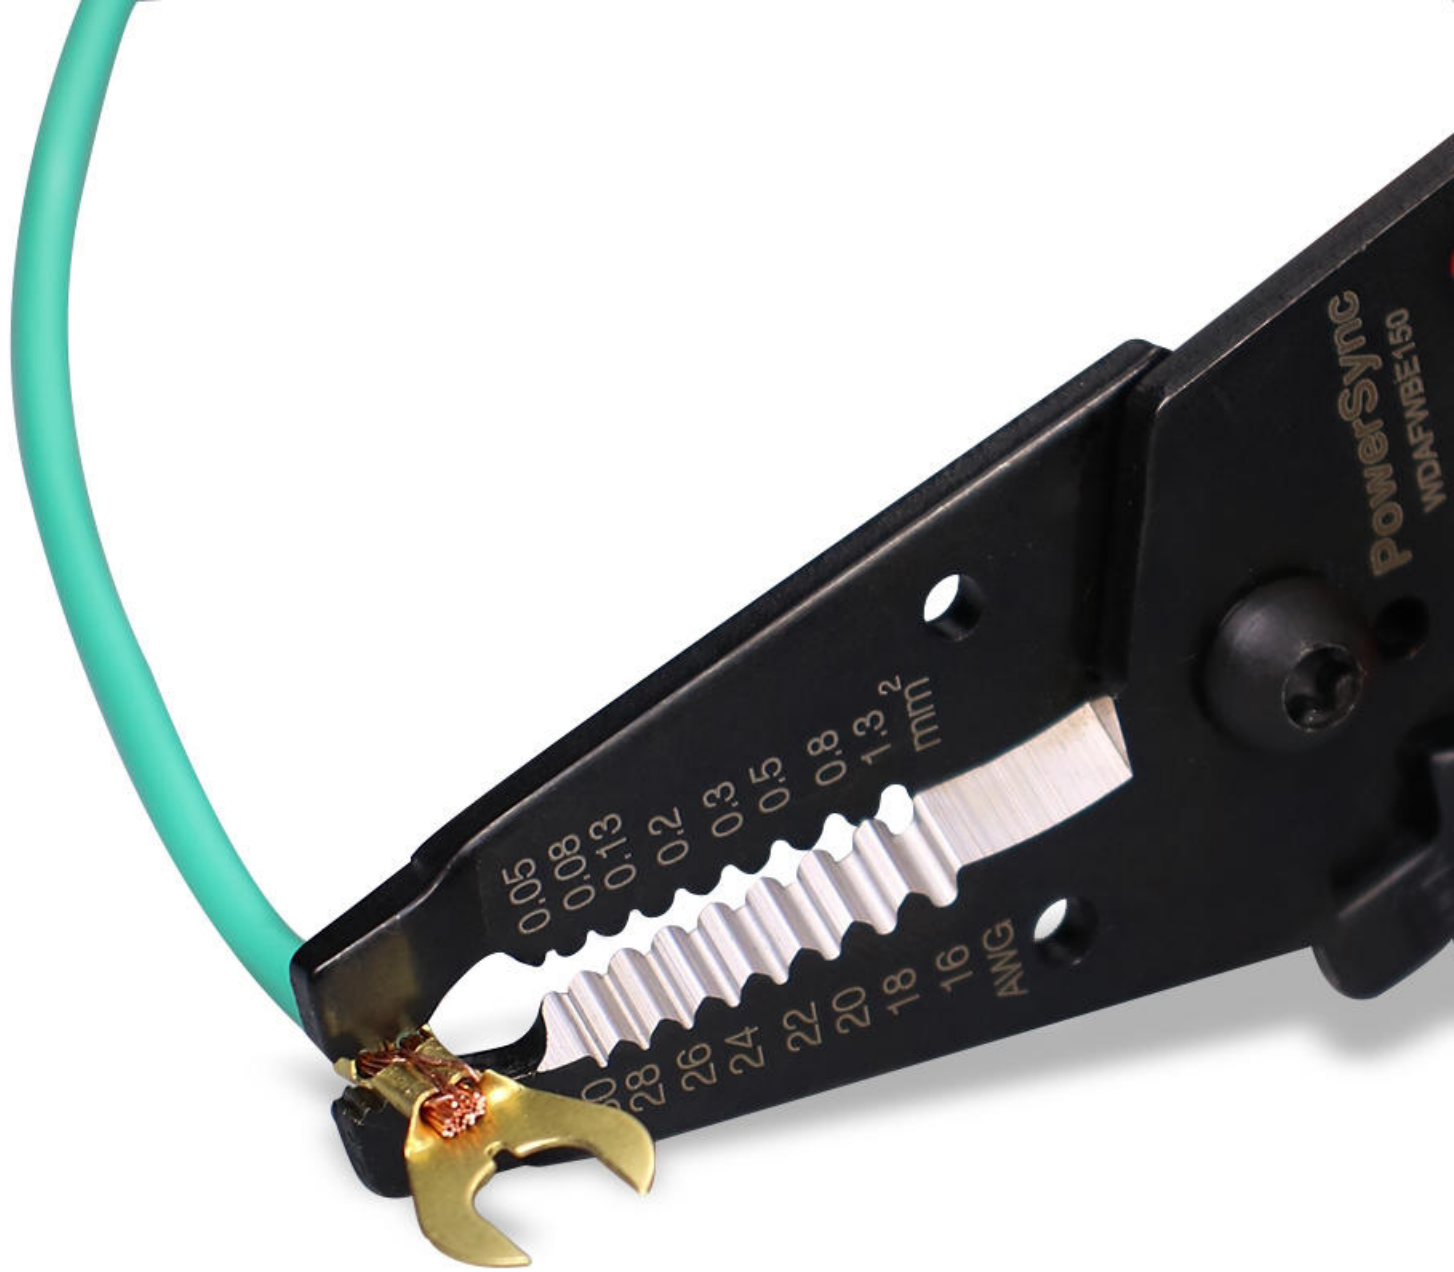

## 台灣製造

MADE IN TAIWAN

6" 二合一剝線鉗

切線/剝線/壓接

品名	6"二合一剝線鉗(8種線徑)
型號	WDAFWBE150
材質	中碳鋼主體、TPR手柄
重量	約122g
生產國別	台灣
功能	切線/剝線：16~30AWG

# 適用8種線徑

剝線：16/18/20/22/24/26/28/30AWG，精準剝線不傷線芯

# 鎖扣設計

使用時推開，不使用關閉，可防止誤觸受傷

# 壓接鉗

前端壓接鉗設計