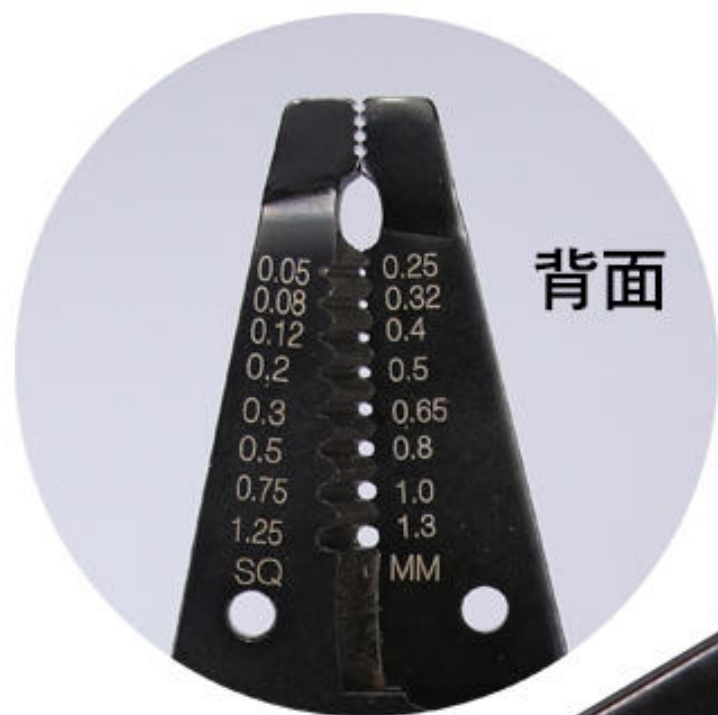

## 台灣製造

MADE IN TAIWAN

6" 二合一剝線鉗

切線/剝線/壓接

品名	6"二合一剝線鉗(8種線徑)
型號	WDAFWBE150
材質	中碳鋼主體、TPR手柄
重量	約122g
生產國別	台灣
功能	切線/剝線：16~30AWG

# 適用8種線徑

剝線：16/18/20/22/24/26/28/30AWG，精準剝線不傷線芯

# 壓接鉗

前端壓接鉗設計